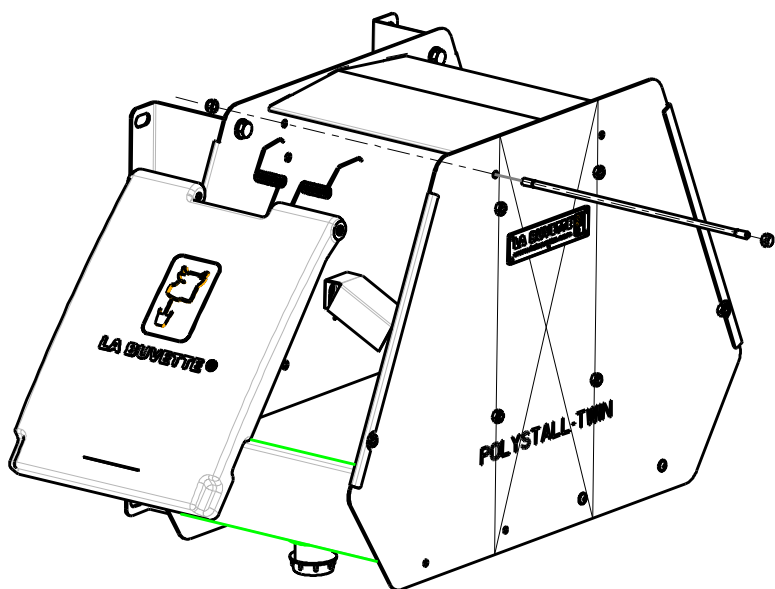

A 332

X 1				X 4	
				X 2	

1

2

3

4 NIVEAU D'EAU-WASSERSTAND-WATER LEVEL
MAXI

80 MAXI