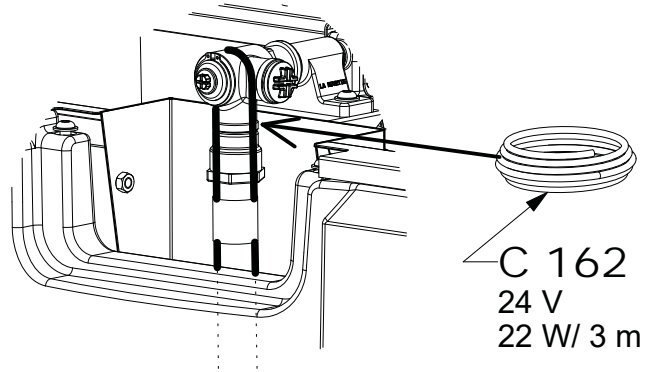

Sonde chauffante
Heating drill
Heizsonde

A 395

A 395
24 V / 20 W

Kit électrique
Frost free set
Frostschmittel Satz

A 401

A 401
24 V
1 x 175 W

Câble chauffant
Heating cable
Heizband

C 162