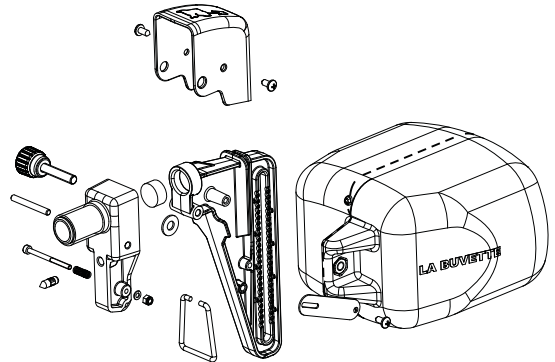

Pièces de rechange / Spare parts / Ersatzteile → www.labuvette.com