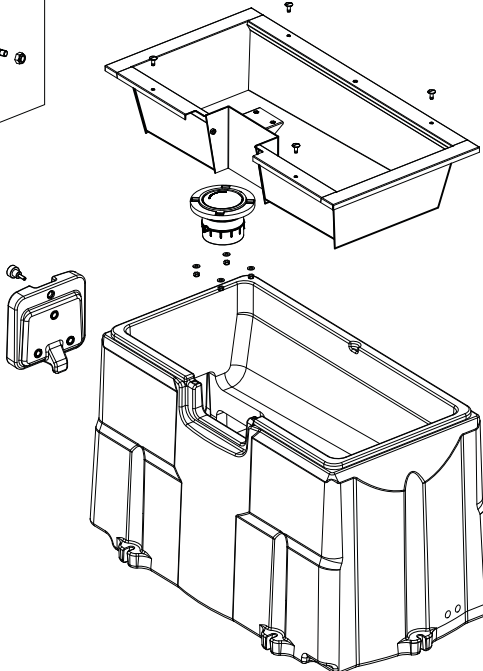

Pièces de rechange / Spare parts / Ersatzteile → www.labuvette.com